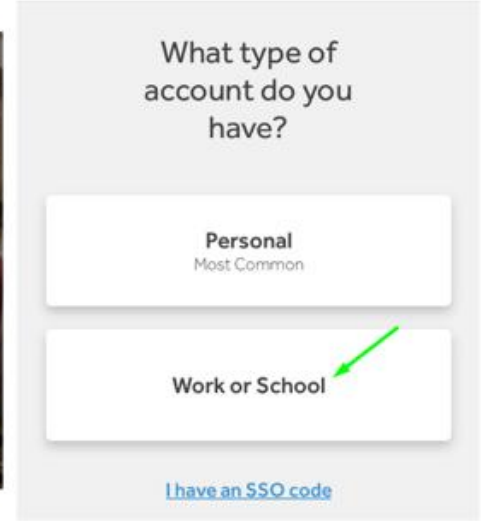

Uygulamaya Giriş

- Her zaman ve her yerden dil öğrenmeye başlayabilirsiniz. Bundan sonraki girişleri doğrudan mobil uygulama üzerinden gerçekleştirebilirsiniz.
- Sadece dil değiştirmek istediğiniz 2 – 5 adımlarını tekrar yapmanız gerekmektedir.
- Sırasıyla “Sign In” ve “Work or School” butonlarına bastıktan sonra 3. adımda oluşturduğunuz kullanıcı adınız ve şifrenizi giriniz. Eğer cihazınız otomatik olarak kaydetmediyse bir de namespace bilgisine ihtiyacınız olacaktır. Deneme sürümlerinde namespace alanına (**ns240700**) yazınız ve ‘Sign In’ butonuna tıklayınız..